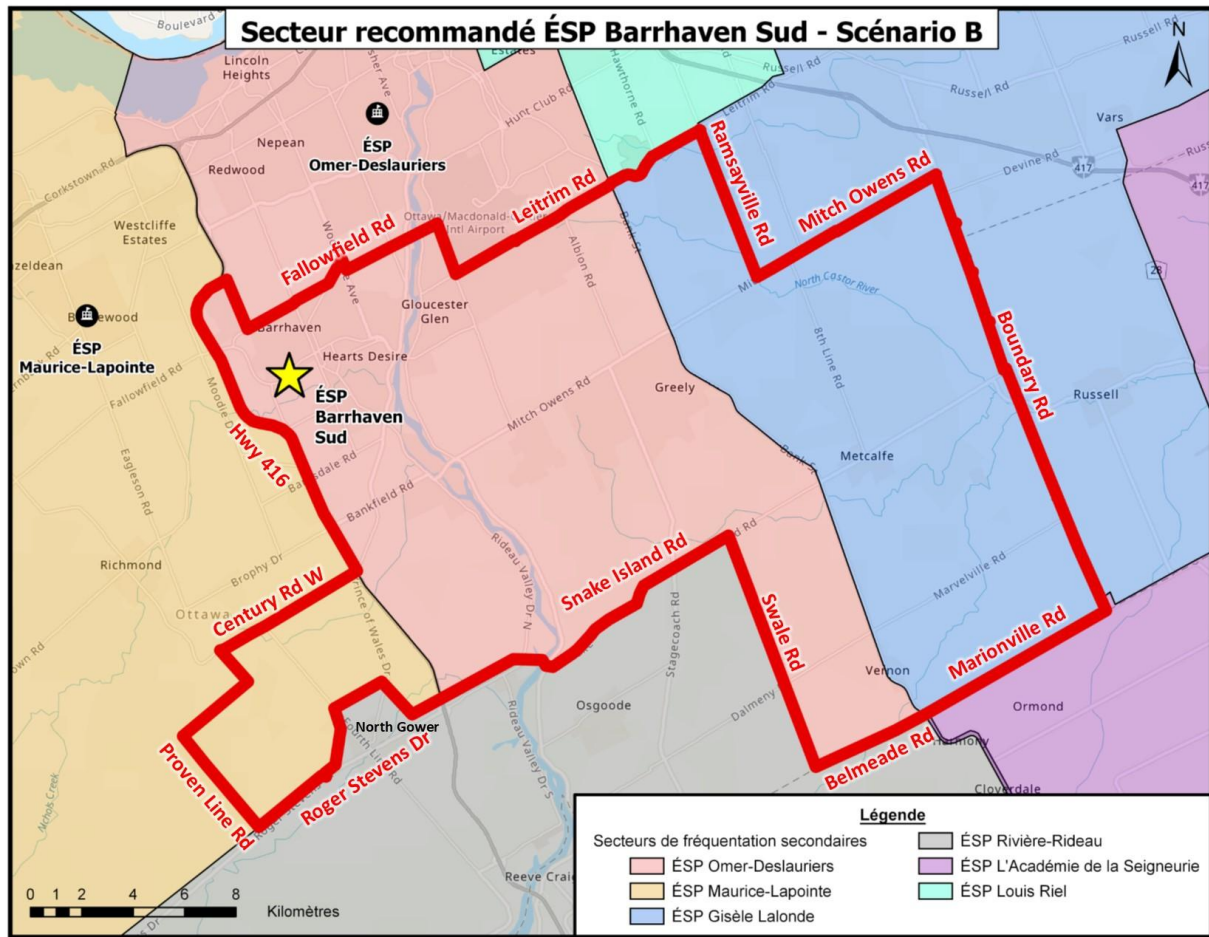

Suite à la réunion du Conseil le 26 février dernier, le secteur suivant a été retenu pour le nouveau secteur de fréquentation de l'[école secondaire publique Barrhaven Sud](#)

Les membres de la communauté ont jusqu'au 7 mars prochain pour se prononcer sur le secteur retenu pour le nouveau secteur de fréquentation par courriel à [barrhaven-sud@cepeo.on.ca](mailto:barrhaven-sud@cepeo.on.ca).

Pour plus de détails concernant le processus en cours ou l'école visitez le site: [barrhaven-sud.cepeo.on.ca](http://barrhaven-sud.cepeo.on.ca).

CEPEO.ON.CA

ÉCOLES DE CHOIX ✦ CONSEIL DE CHOIX